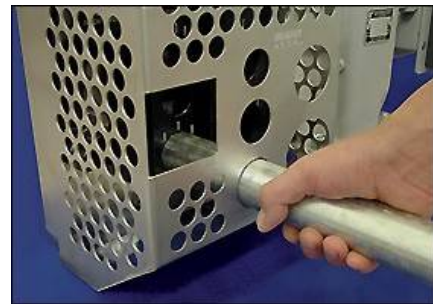

GRUGEUSES DE TUBE

Pour le grugeage de tubes acier, inox, non ferreux et autres, nous avons développé une série de grugeuses extrêmement efficaces à commande manuelle et électrique.

Pour souder des tubes à un angle de 90°, ces grugeuses réalisent des découpes exactes avec une rapidité et une précision extrêmes. Les grugeuses conviennent parfaitement pour les doubles raccords en angle

PLUSIEURS DIAMETRES DISPONIBLE IMMEDIATEMENT

Contrairement aux poinçonneuses - tranchantes équipées d'outils auxiliaires, le grugeage est disponible immédiatement à tout moment. En outre, le prix est inférieur à l'outil auxiliaire nécessaire à une telle machine

ENCOCHE POUR ZINGAGE :

Certains modèles de nos grugeuses permettent des découpes spécifiques en bout de tube, par exemple pour les tubes à zingage

COMMANDE ELECTRIQUE

Pour un usage intensif, la grugeuse est équipée d'un moteur électrique de 2.2kw. Le moteur fait un tout avec l'arbre excentrique spécial qui entraîne l'outil de grugeage. Par ailleurs le moteur est équipé d'un commutateur muni d'un disjoncteur et d'un capot de protection.

COMMANDE MANUELLE

Les appareils à commande manuelle se fixent aisément au mur. L'arbre à transmission excentrique spécial et le levier permettent de transmettre une force considérable en exerçant un effort réduit.