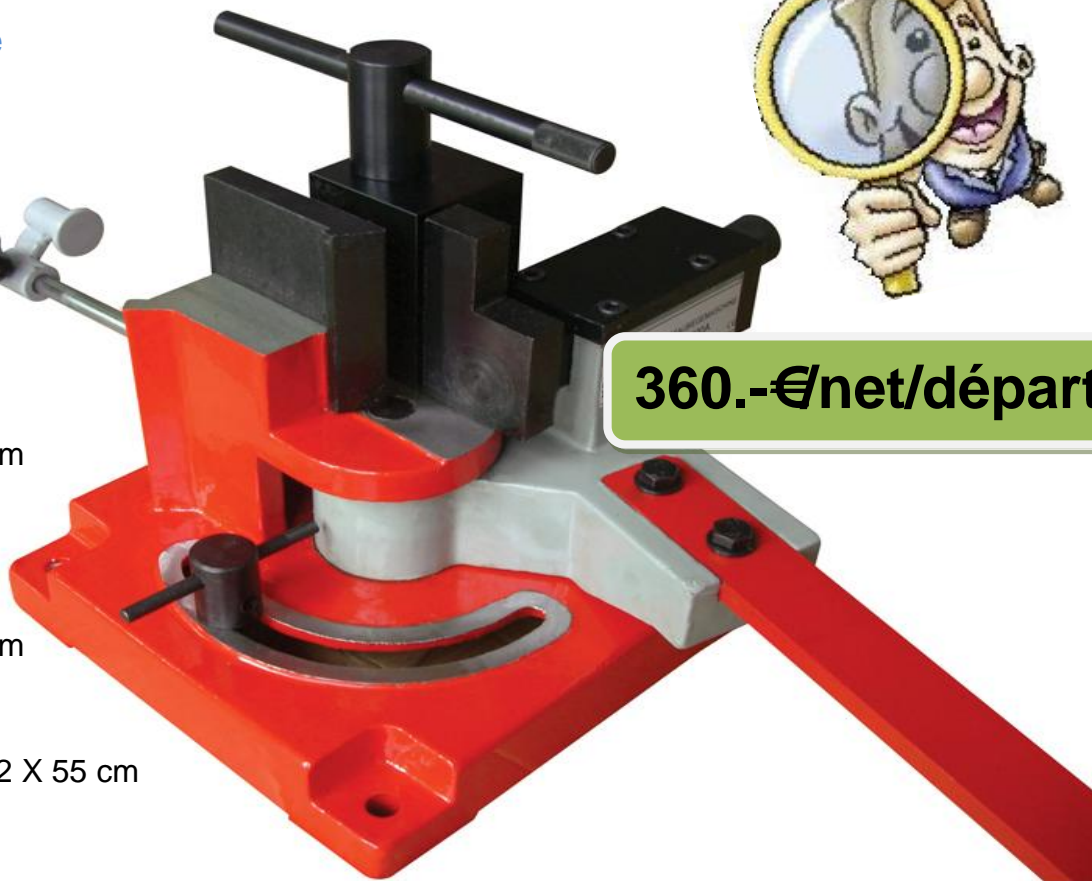

### A froid :

- Plat 100 x10 mm
- rond diamètre 22 mm

### A chaud :

- Plat 100 x 8 mm
- rond diamètre 27 mm

**Poids :** 36 kg

**Dimension :** 24 X 32 X 55 cm

360.-€/net/départ

Plieuse manuelle

### A froid :

- Plat 100 x 5 mm
- rond diamètre 18 mm