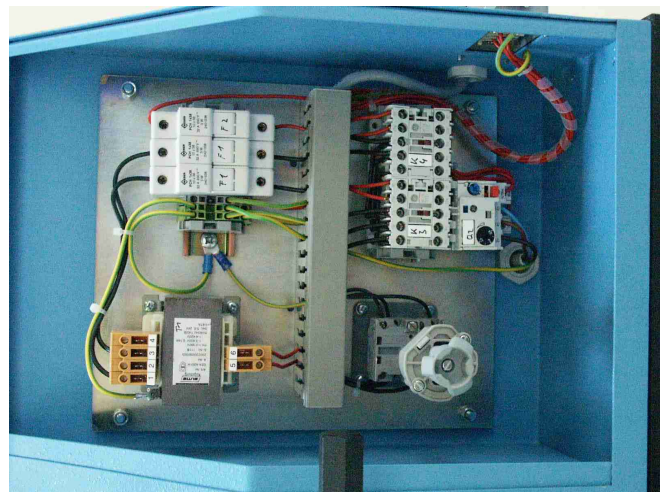

Nouvelle version ZB 60

Nouveau réducteur et nouvelle pignonnerie

Coffret électrique 24 volts normes CE

Bâti robuste en acier mécano-soudé
Commande a pédale - Nouveau look

Carter en tôle

Cintrage de profilés