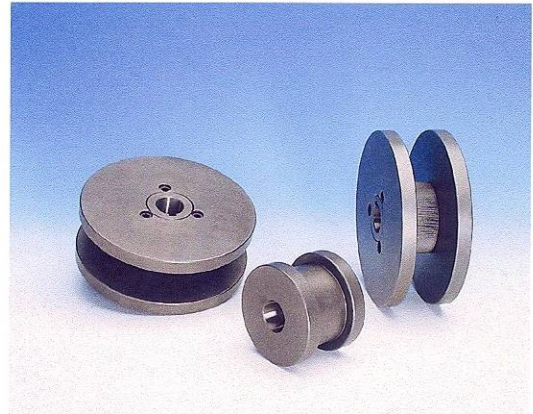

JEU GALETS CORNIERES

REDRESSEUR CORNIERES

JEU DE GALETS POLYAMIDE

JEU GALETS TUBE CARRE/RECTANGULAIRE

DISPOSITIF POUR VOLUTE

DISPOSITIF POUR TORSADAGE

GALETS LARGE PLANAGE 140MM

GALETS DIAM.250MM POUR PETIT DIAMETRE