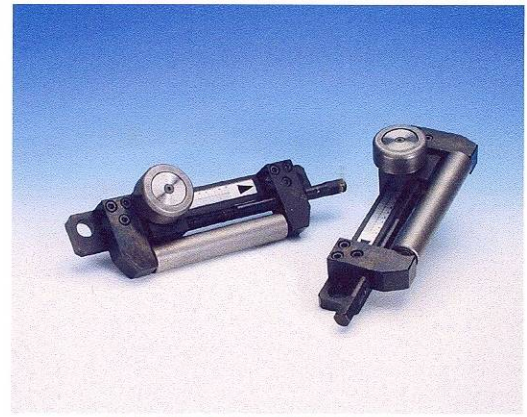

JEU GALETS CORNIERES

REDRESSEUR CORNIERES

JEU DE GALETS POLYAMIDE

JEU GALETS TUBE CARRE/RECTANGULAIRE

DISPOSITIF POUR VOLUTE

DISPOSITIF POUR TORSADAGE

GALETS LARGE PLANAGE 140MM

GALETS DIAM.250MM POUR PETIT DIAMETRE